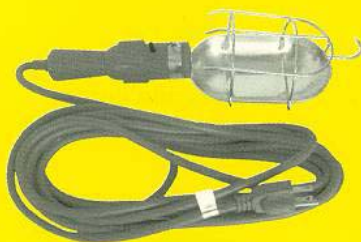

## ARTEFACTOS ELÉCTRICOS, TUBERÍA CONDUIT Y ACCESORIOS

**MODELO CL19**  
Clavija industrial  
con cubierta metálica

**MODELO CL20**  
Clavija industrial aterrizada  
con cubierta metálica

**MODELO CL24**  
Clavija industrial  
de hule

**MODELO CL25**  
Clavija industrial aterrizada  
de hule

**MODELO EL20**  
Lámpara para mecánico  
con cubierta metálica

**MODELO EL25**  
Lámpara para mecánico  
con cubierta metálica

**MODELO LA05**  
Luminario para exterior  
de 150 watts  
halógeno con soporte.  
Foco incluido

**MODELO LA10**  
Luminario para exterior  
de 150 watts  
halógeno con soporte.  
Foco incluido

**MODELO LA12**  
Luminario para exterior  
de 150 watts  
halógeno con soporte  
y rejilla protectora.  
Foco incluido