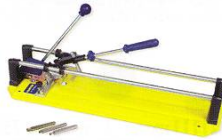

Para Cerámicos

Código Clave PRECIO
Distribuidor Lista

Cortadoras de Cerámica

CC407 CAZEL7 1 1 1,017.26 **1669**
Cortadora de cerámica estacionaria 7" 600W

CC504 CAZ-EL-41/2N 1 4 609.50 **1000**
Cortadora de cerámica manual 4 3/8" 800W

Carbón para Cortadora Cerámica

CAR-038 6 36 71.01 **116.50**
Carbón para cortadora cerámica CC 504

Código Clave PRECIO
Distribuidor Lista

Corta Azulejos

Corta Azulejos Profesional en Caja Plástica

123145 CAZ43X 1 2 853.30 **1400**
16", 430 mm, 3 cuchillas de repuesto

Repuesto de Corta Azulejos

EN TARJETA
123151 REP-43X-6 12 12 42.67 **70**
Cuchilla de 6 mm para cortazolejos 123145

123152 REP-43X-10 12 12 48.76 **80**
Cuchilla de 10 mm para cortazolejos 123145

123153 REP-43X18 12 12 60.95 **100**
Cuchilla de 18 mm para cortazolejos 123145