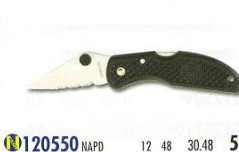

EN TARJETA
120550 NAPD 12 48 30.48 **50**
Plástica de apertura a una mano

Código Clave PRECIO Definido Listo